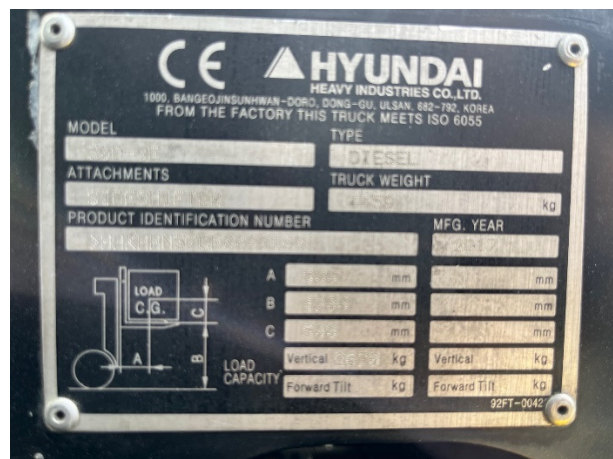

CARRETILLA ELEVADORA DIESEL HYUNDAI 3.0 T / M. RIPLEX A 4.700 MM S08

Ref. HYUNDAI/ D / 3.0T / 4.7M S08

Carret. Diesel hyundai 3.0T**Mod. 30D-E****Carga 3.000 Kg.****Mastil Triplex a 4.700 mm****Desplazador lateral****4 Valvulas mediante minipalancas****Ruedas elasticas.****Año fabricación 2017****Horas trabajadas 5.489 h.****EN PERFECTO ESTADO DE USO****PRECIO VENTA : 15.950 .- €**