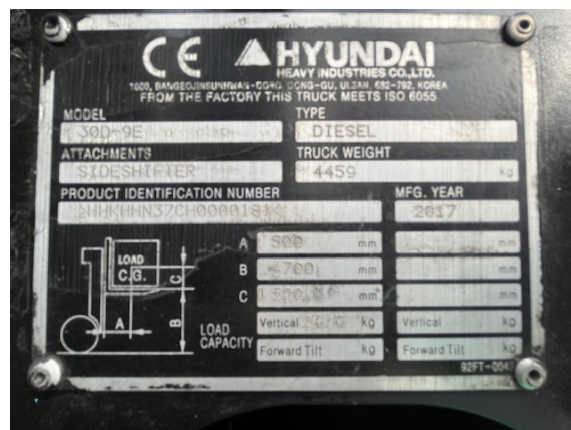

PRECIO VENTA : 16.250 .- €